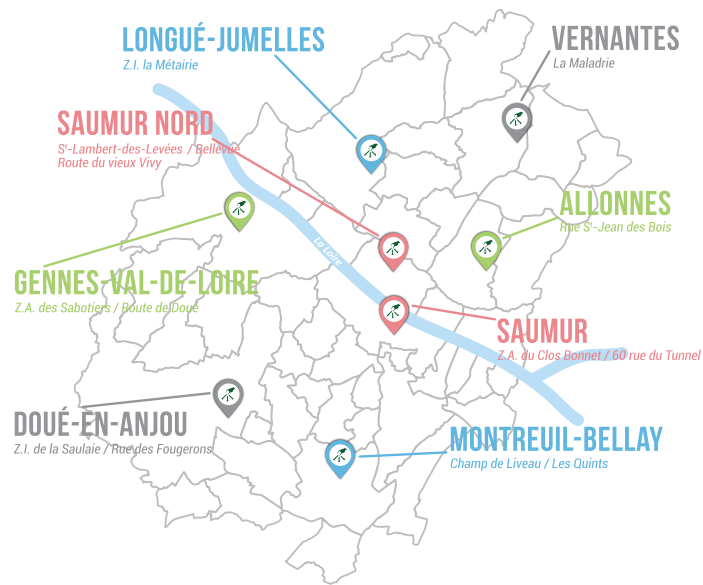

8 DÉCHÈTERIES À VOTRE SERVICE...

...en accès libre pour les particuliers résidants sur le territoire de l'Agglomération Saumur Val de Loire.

Consultez www.saumur-aggloproprete.fr pour connaître les déchets acceptés, le règlement ou préparer votre venue à la déchèterie pour mieux trier, optimiser votre temps et faciliter vos dépôts.

Les agents de déchèteries de Kyrielle sont à votre service pour vous conseiller !

	LUNDI	MARDI	MERCREDI	JEUDI	VENDREDI	SAMEDI	DIMANCHE
SAUMUR <i>Le Clos Bonnet - 60 rue du Tunnel</i> OUVERT 6j/7	8h30 → 12h 13h30 → 18h	8h30 → 12h 13h30 → 18h	8h30 → 12h 13h30 → 18h	8h30 → 12h 13h30 → 18h	8h30 → 12h 13h30 → 18h	8h30 → 12h 13h30 → 18h	---
ST-LAMBERT-DES-LEVÉES <i>Bellevue - Route du vieux Vivy - SAUMUR</i> OUVERT 7j/7	8h30 → 12h 13h30 → 18h	8h30 → 12h 13h30 → 18h	8h30 → 12h 13h30 → 18h	8h30 → 12h 13h30 → 18h	8h30 → 12h 13h30 → 18h	8h30 → 12h 13h30 → 18h	9h30 → 12h
MONTREUIL-BELLAY <i>Champ de Liveau - Les Quints</i> OUVERT 6j/7	13h30 → 17h30	13h30 → 17h30	13h30 → 17h30	9h → 12h	13h30 → 17h30	9h → 12h 13h30 → 17h30	---
DOUÉ-EN-ANJOU <i>Zone Industrielle de la Saulaie - Rue des Fougerons</i> OUVERT 6j/7	9h → 12h	9h → 12h	9h → 12h 13h30 → 17h30	13h30 → 17h30	9h → 12h	9h → 12h 13h30 → 17h30	---
GENNES-VAL-DE-LOIRE <i>Route de Doué - Zone Artisanale des Sabotiers</i>	13h30 → 17h30	---	9h → 12h 13h30 → 17h30	---	13h30 → 17h30	9h → 12h 13h30 → 17h30	---
LONGUÉ-JUMELLES <i>Zone Industrielle la Métairie</i> OUVERT 6j/7	9h → 12h 13h30 → 17h30	9h → 12h 13h30 → 17h30	9h → 12h 13h30 → 17h30	9h → 12h 13h30 → 17h30	9h → 12h 13h30 → 17h30	9h → 12h 13h30 → 17h30	---
ALLONNES <i>Rue St-Jean-des-Bois</i>	9h → 12h	13h30 → 17h30	9h → 12h	---	9h → 12h	13h30 → 17h30	---
VERNANTES <i>La Maladrerie</i>	13h30 → 17h30	---	13h30 → 17h30	---	13h30 → 17h30	9h → 12h	---

AVANT DE VENIR EN DÉCHÈTERIE AVEZ-VOUS PENSÉ À...

...donner, réparer, troquer, composter ou broyer vos branches ?

Une kyrielle de solutions s'offre à vous : Zones de gratuité en déchèteries, Ateliers de Co-réparation du Saumurois, reprise en magasin, service de broyage de branches, compostage, ressourceries, bornes textiles, boîtes à livres, vaisseliers...

D'INFOS

→ www.saumur-aggloproprete.fr

ou sur l'appli Kyrielle